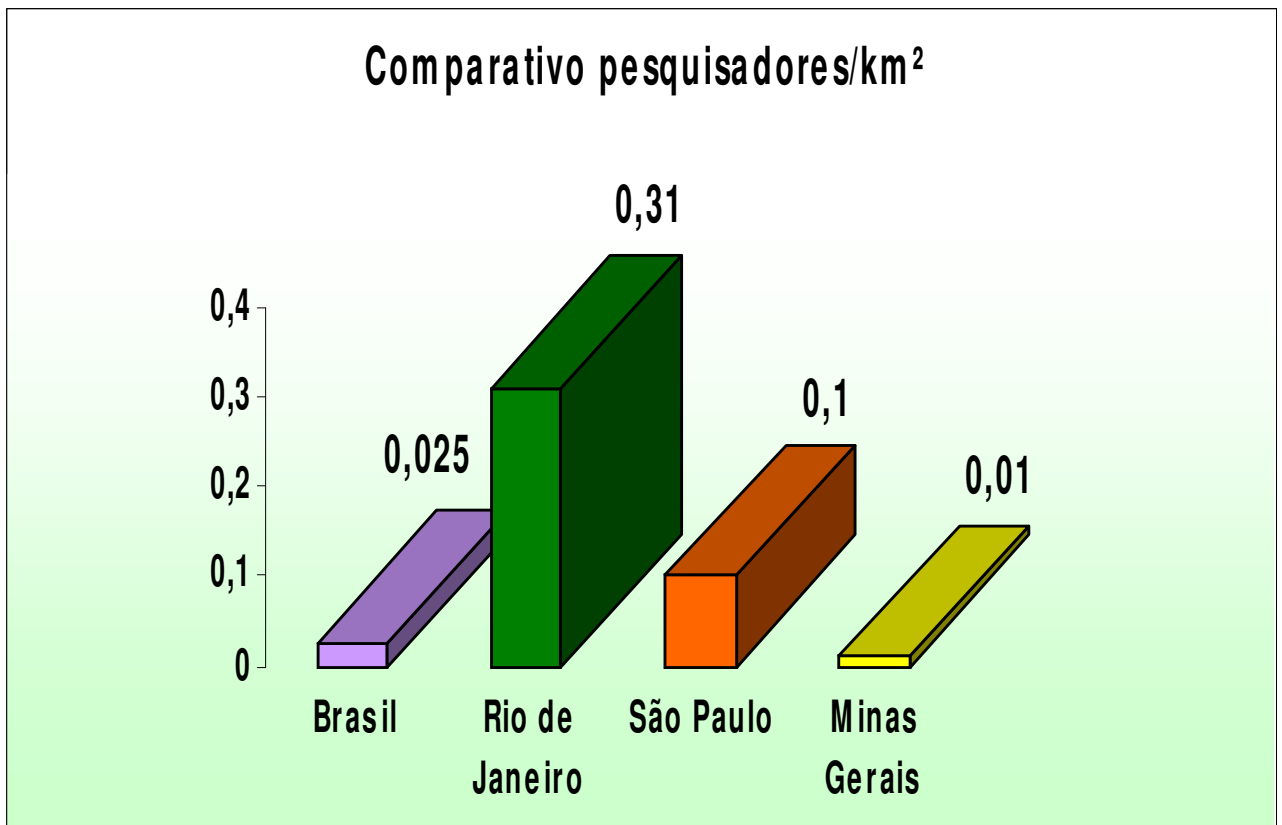

GRÁFICO VIII – PESQUISADORES POR KM² NO RJ/SP/MG

GRÁFICO IX – PESQUISADORES POR KM² NO RJ/SP/MG

Pesquisadores/km ²	
Brasil	0,025
Rio de Janeiro	0,31
São Paulo	0,1
Minas Gerais	0,01

GRÁFICO X – PESQUISADORES POR KM² NO RJ/SP/MG

Pesquisadores por Estado	Quantidade
Rio de Janeiro	13.751
São Paulo	26.198
Minas Gerais	6.758

GRÁFICO XI – PESQUISADORES POR KM² NO RJ/SP/MG

Investimentos por Estado	Em R\$ 1.000,00
Rio de Janeiro	13.751,00
São Paulo	26.198,00
Minas Gerais	6.758,00