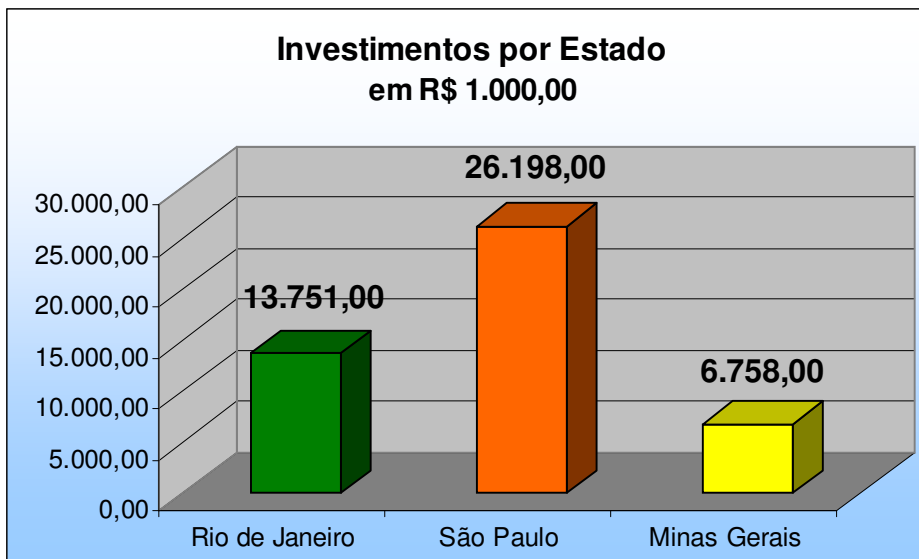

GRÁFICO VIII – PESQUISADORES POR KM² NO RJ/SP/MG

GRÁFICO IX – PESQUISADORES POR KM² NO RJ/SP/MG

Pesquisadores/km ²	
Brasil	0,025
Rio de Janeiro	0,31
São Paulo	0,1
Minas Gerais	0,01

GRÁFICO X – PESQUISADORES POR KM² NO RJ/SP/MG

Pesquisadores por Estado	Quantidade
Rio de Janeiro	13.751
São Paulo	26.198
Minas Gerais	6.758

GRÁFICO XI – PESQUISADORES POR KM² NO RJ/SP/MG

Investimentos por Estado	Em R\$ 1.000,00
Rio de Janeiro	13.751,00
São Paulo	26.198,00
Minas Gerais	6.758,00