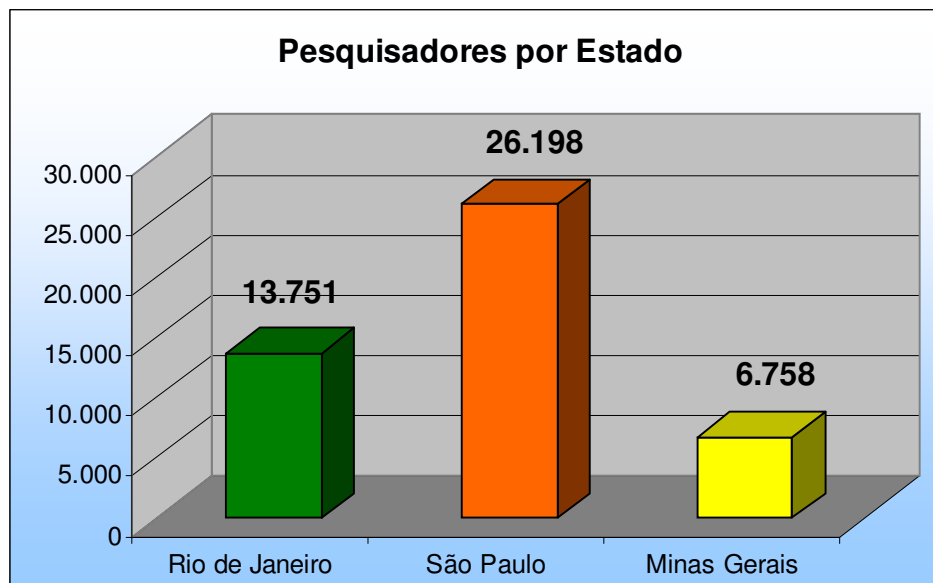

GRÁFICO VIII – PESQUISADORES POR KM² NO RJ/SP/MG

GRÁFICO IX – PESQUISADORES POR KM² NO RJ/SP/MG

Pesquisadores/km ²	
Brasil	0,025
Rio de Janeiro	0,31
São Paulo	0,1
Minas Gerais	0,01

GRÁFICO X – PESQUISADORES POR KM² NO RJ/SP/MG

Pesquisadores por Estado	Quantidade
Rio de Janeiro	13.751
São Paulo	26.198
Minas Gerais	6.758

GRÁFICO XI – PESQUISADORES POR KM² NO RJ/SP/MG

Investimentos por Estado	Em R\$ 1.000,00
Rio de Janeiro	13.751,00
São Paulo	26.198,00
Minas Gerais	6.758,00